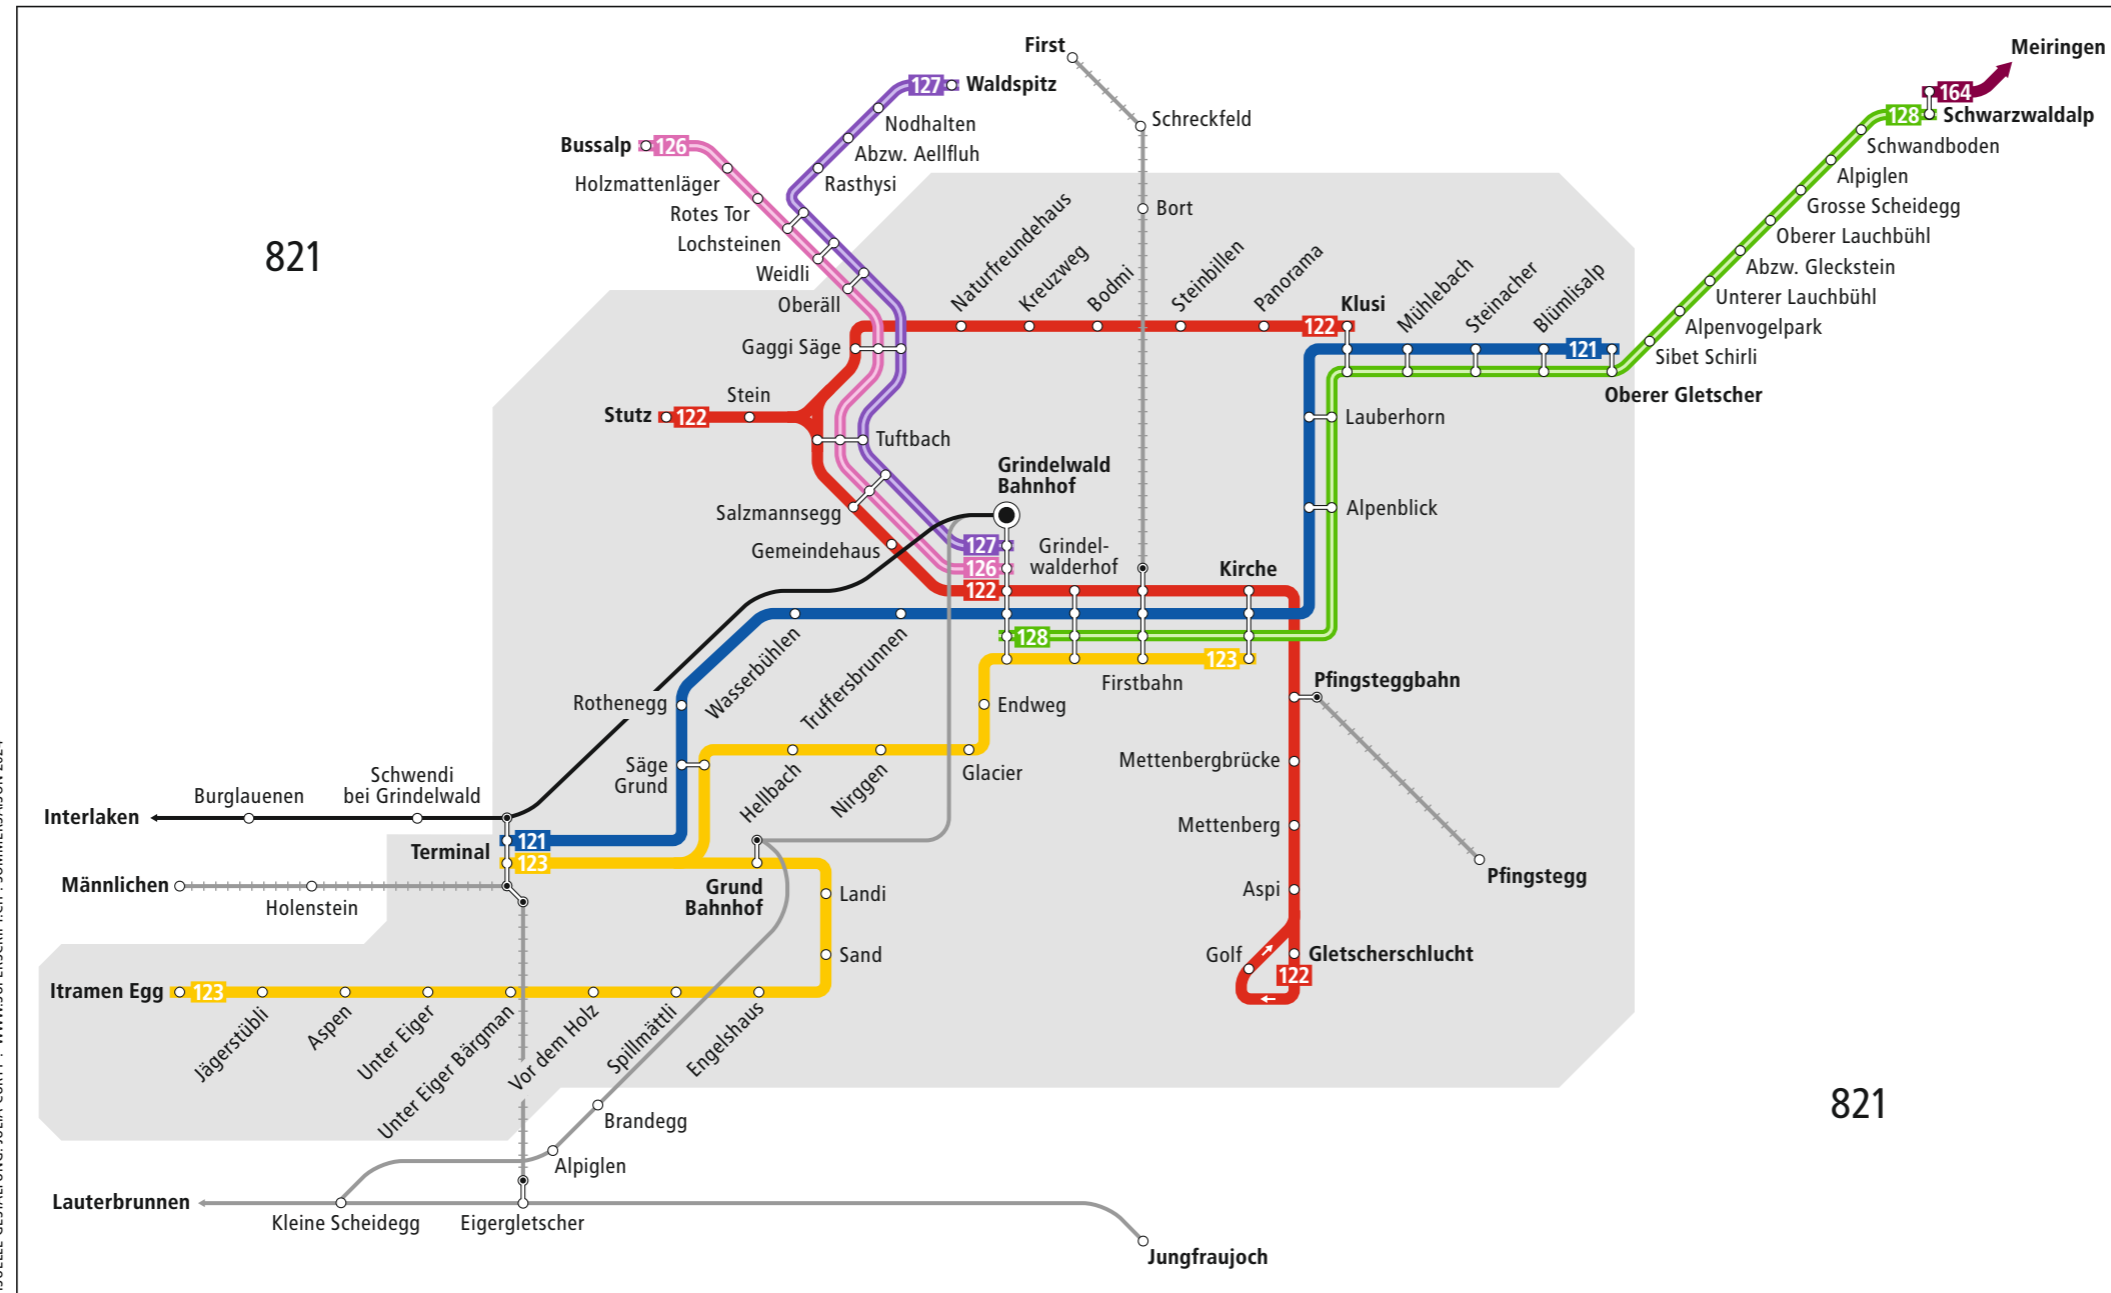

Linienetz Grindelwald Line network Grindelwald

VISUELLE GESTALTUNG: JULIA CURTY - WWW.SUPERSCRIPT.CH - SOMMERSAISON 2024