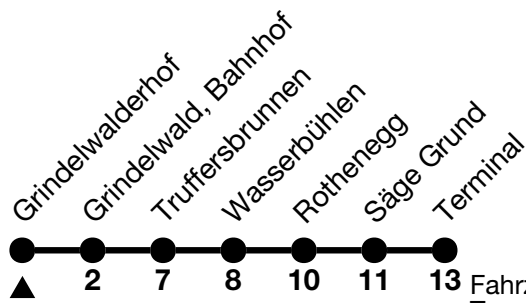

## Grindelwalderhof → Terminal

Fahrzeiten in Minuten /  
Travel times in minutes

Alle Angaben ohne Gewähr / All information without guarantee

**02.04.2024 - 14.12.2024**

6	40 <sup>c</sup> <sub>a</sub>	
7	10 <sup>c</sup>	
8	10	40 <sub>b</sub>
9	10	40 <sub>b</sub>
10	10	40 <sub>b</sub>
11	10	
12	10 <sub>b</sub>	
13	25	40 <sub>b</sub>
14	10	40 <sub>b</sub>
15	10	40 <sub>b</sub>
16	10	40 <sub>b</sub>
17	10	40 <sub>b</sub>
18	10	
19	10	
20		

a = Fährt bis / Runs up to Grindelwald, Bahnhof

b = Fährt vom / Runs from 18.05. - 13.10.2024

c = Montag-Freitag ohne allgemeine Feiertage / Monday-Friday excluding bank holidays

VELOS: Keine Beförderung möglich / BIKES: No transport possible