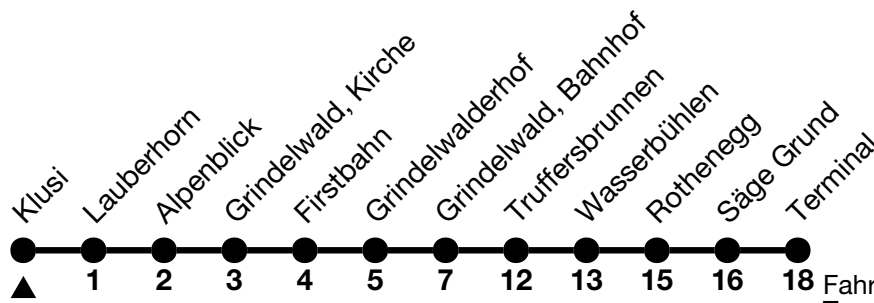

121

Klusi → Terminal

Fahrzeiten in Minuten /
Travel times in minutes

Alle Angaben ohne Gewähr / All information without guarantee

02.04.2024 - 14.12.2024

6	34 ^c _a
7	04 _c
8	04 34 _b
9	04 34 _b
10	04 34 _b
11	04
12	04 _b
13	19 34 _b
14	04 34 _b
15	04 34 _b
16	04 34 _b
17	04 34 _b
18	04
19	04
20	

a = Fahrt bis / Runs up to Grindelwald, Bahnhof

b = Fahrt vom / Runs from 18.05. - 13.10.2024

c = Montag-Freitag ohne allgemeine Feiertage / Monday-Friday excluding bank holidays

VELOS: Keine Beförderung möglich / BIKES: No transport possible