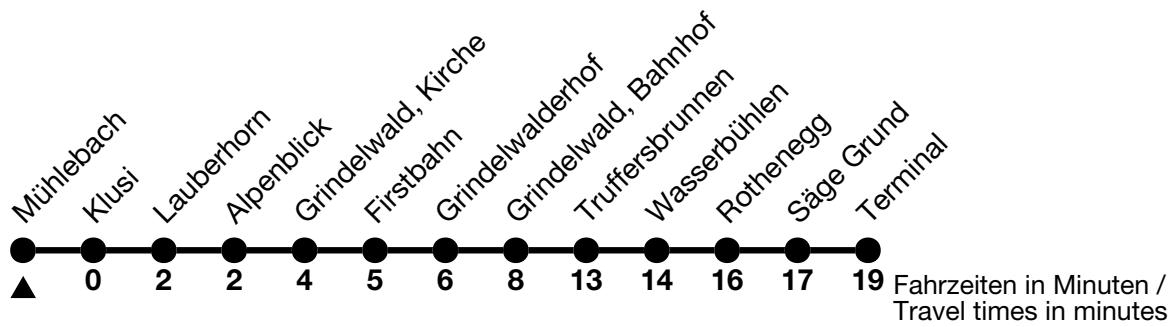

121

Mühlebach → Terminal

Alle Angaben ohne Gewähr / All information without guarantee

02.04.2024 - 14.12.2024

6	34 ^c _a
7	04 ^c
8	04 34 ^b
9	04 34 ^b
10	04 34 ^b
11	04
12	04 ^b
13	19 34 ^b
14	04 34 ^b
15	04 34 ^b
16	04 34 ^b
17	04 34 ^b
18	04
19	04
20	

a = Fährt bis / Runs up to Grindelwald, Bahnhof

b = Fährt vom / Runs from 18.05. - 13.10.2024

c = Montag-Freitag ohne allgemeine Feiertage / Monday-Friday excluding bank holidays

VELOS: Keine Beförderung möglich / BIKES: No transport possible