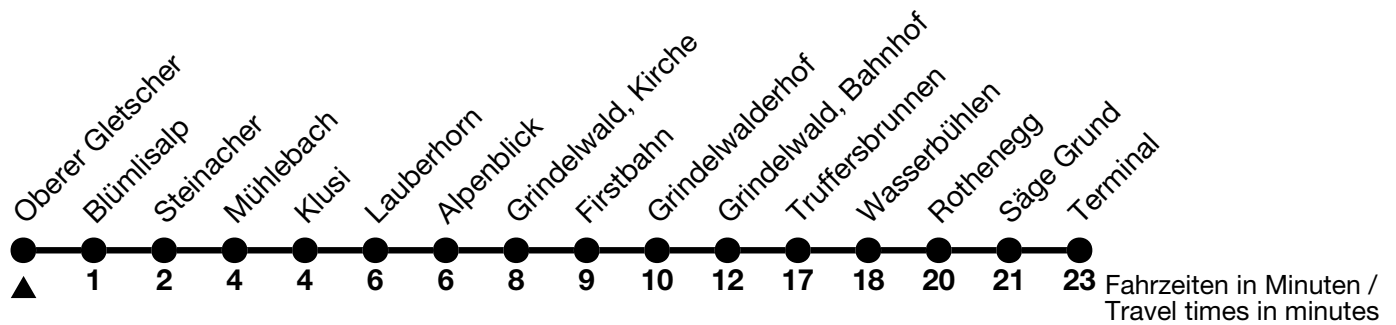

## Oberer Gletscher → Terminal

Alle Angaben ohne Gewähr / All information without guarantee

a = Fahrt bis / Runs up to Grindelwald, Bahnhof

b = Fahrt vom / Runs from 18.05. - 13.10.2024

c = Montag-Freitag ohne allgemeine Feiertage / Monday-Friday excluding bank holidays

VELOS: Keine Beförderung möglich / BIKES: No transport possible