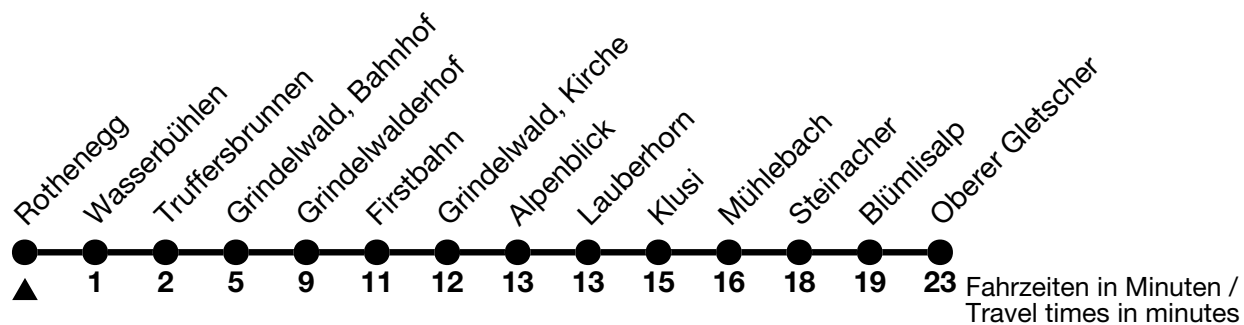

121

Rothenegg → Oberer Gletscher

Alle Angaben ohne Gewähr / All information without guarantee

02.04.2024 - 14.12.2024

6

7 36

8 06_b 36

9 06_b 36

18 36

19

20

a = Fährt bis / Runs up to Firstbahn

b = Fährt vom / Runs from 18.05. - 13.10.2024

VELOS: Keine Beförderung möglich / BIKES: No transport possible

Ihr Fahrplan in Echtzeit
Your timetable in real time