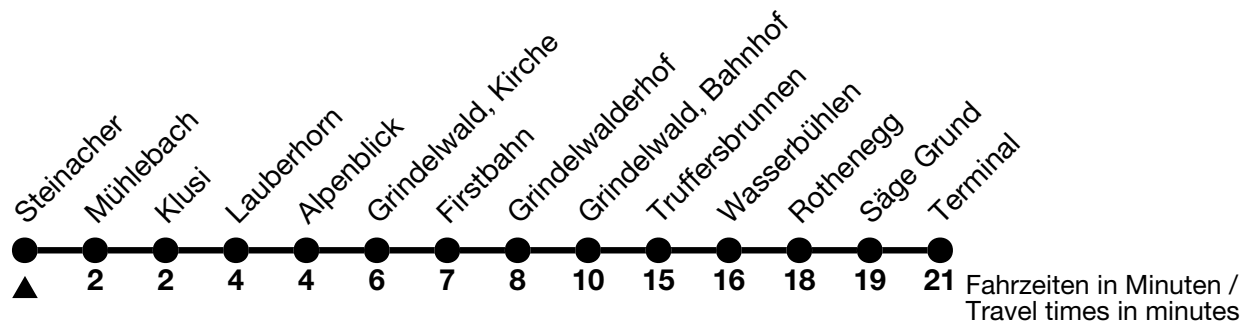

121

Steinacher → Terminal

Alle Angaben ohne Gewähr / All information without guarantee

02.04.2024 - 14.12.2024

6	32 _a	
7	02 _c	
8	02	32 _b
9	02	32 _b
10	02	32 _b
11	02	
12	02 _b	
13	17	32 _b
14	02	32 _b
15	02	32 _b
16	02	32 _b
17	02	32 _b
18	02	
19	02	
20		

a = Fahrt bis / Runs up to Grindelwald, Bahnhof

b = Fahrt vom / Runs from 18.05. - 13.10.2024

c = Montag-Freitag ohne allgemeine Feiertage / Monday-Friday excluding bank holidays

VELOS: Keine Beförderung möglich / BIKES: No transport possible