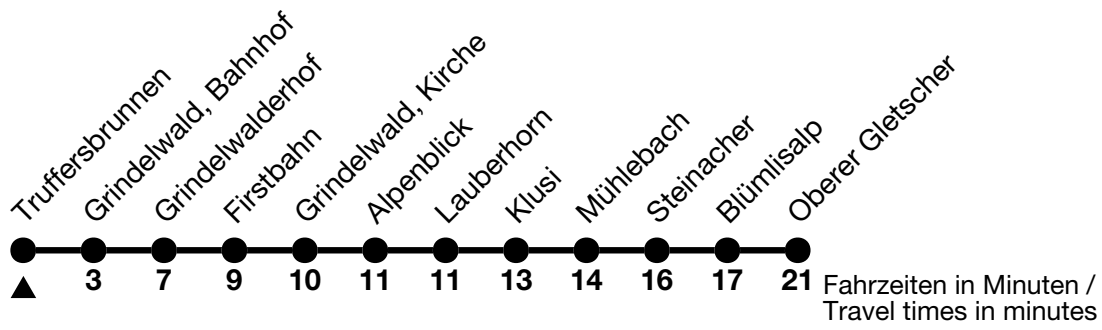

121

Truffersbrunnen → Oberer Gletscher

Alle Angaben ohne Gewähr / All information without guarantee

02.04.2024 - 14.12.2024

6

7 38

8 08_b 38

9 08_b 38

18 38

19

20

a = Fährt bis / Runs up to Firstbahn

b = Fährt vom / Runs from 18.05. - 13.10.2024

VELOS: Keine Beförderung möglich / BIKES: No transport possible

Ihr Fahrplan in Echtzeit
Your timetable in real time