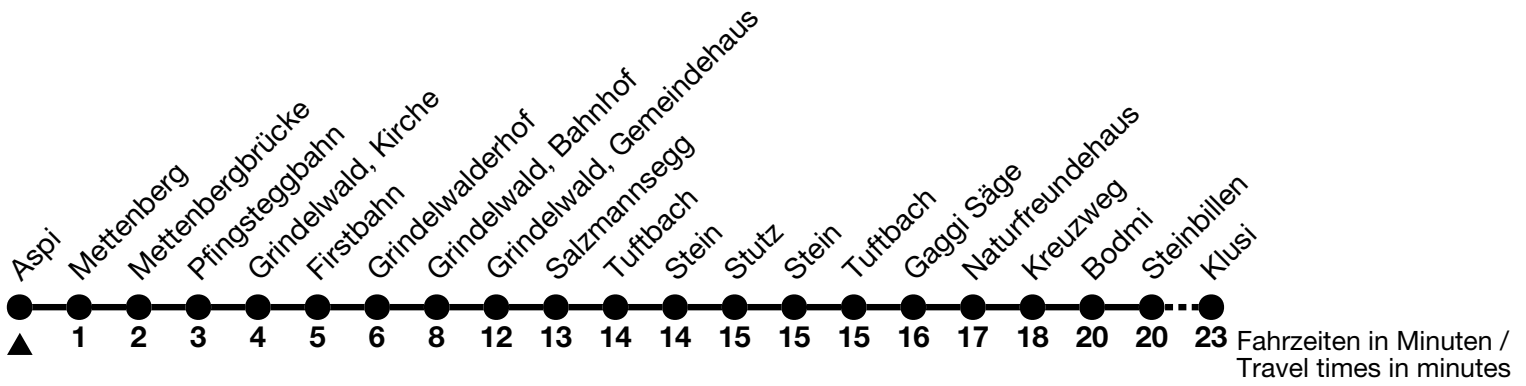

122

Aspi → Klusi

Alle Angaben ohne Gewähr / All information without guarantee

02.04.2024 - 17.05.2024 / 14.10.2024 - 14.12.2024

18.05.2024 - 13.10.2024

6		
7	33 _c	33 _c
8	33 _c	03 _b 33 _c
9	33 _c	03 _b 33 _c
10	33	03 _b 33 _c
11	33 _a	03 _b 33 _a
12		33 _a
13	33 _c	33 _c
14	33	33 _c
15	33	03 _b 33 _c
16	33	03 _b 33 _c
17	33	03 _b 33 _c
18	33	33
19		
20		

a = Fahrt bis / Runs up to Grindelwald, Bahnhof b = Fahrt bis / Runs up to Bodmi c = Fahrt ohne / Travels excluding Stein and Stutz

VELOS: Keine Beförderung möglich / BIKES: No transport possible

Ihr Fahrplan in Echtzeit
Your timetable in real time