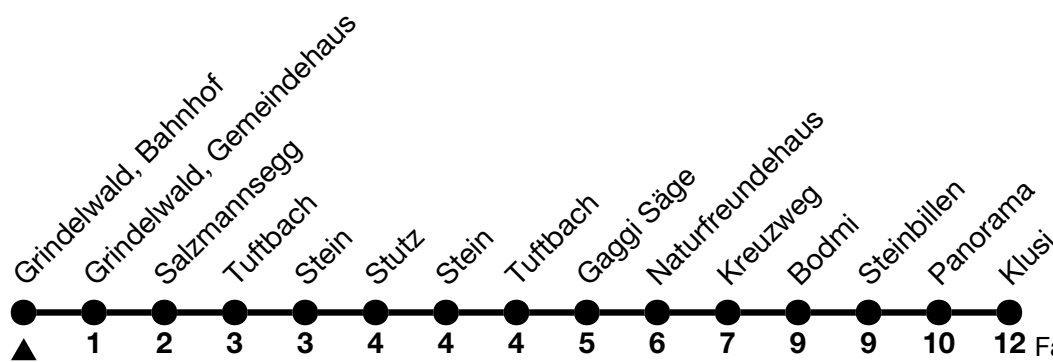

122

Grindelwald, Bahnhof → Klusi

Fahrzeiten in Minuten /
Travel times in minutes

Alle Angaben ohne Gewähr / All information without guarantee

02.04.2024 - 17.05.2024 / 14.10.2024 - 14.12.2024

18.05.2024 - 13.10.2024

6	44_b^c	44_b^c
7	44_c	44_c
8	44_c	14_a 44_c
9	44_c	14_a 44_c
10	44	14_a 44_c
11		14_a
12	12	12
13	44_c	44_c
14	44	14_a 44_c
15	44	14_a 44_c
16	44	14_a 44_c
17	44	14_a 44_c
18	44	14_a 44
19		
20		

a = Fährt bis / Runs up to Bodmi

b = Montag-Freitag ohne allgemeine Feiertage / Monday-Friday excluding bank holidays

c = Fährt ohne / Travels excluding Stein and Stutz

VELOS: Keine Beförderung möglich / BIKES: No transport possible

Ihr Fahrplan in Echtzeit
Your timetable in real time

GrindelwaldBus
Grundstrasse 32
CH-3818 Grindelwald

Tel +41 (0)33 854 16 16
info@grindelwaldbus.ch
grindelwaldbus.ch

GrindelwaldBus