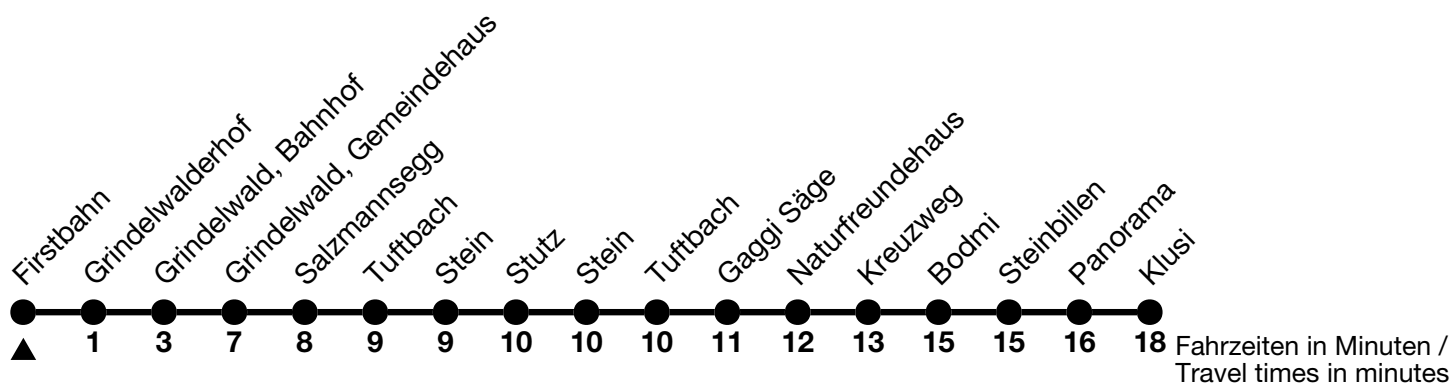

122

Firstbahn → Klusi

Alle Angaben ohne Gewähr / All information without guarantee

🕒 **02.04.2024 - 17.05.2024 / 14.10.2024 - 14.12.2024** **18.05.2024 - 13.10.2024**

6						
7	38 _c			38 _c		
8	38 _c		08 _b	38 _c		
9	38 _c		08 _b	38 _c		
10	38		08 _b	38 _c		
11	38 _a		08 _b	38 _a		
12			38 _a			
13	38 _c		38 _c			
14	38		38 _c	54 ^e _{ad}		
15	38		08 _b	24 ^e _{ad}	38 _c	54 ^e _{ad}
16	38		08 _b	24 ^e _{ad}	38 _c	54 ^e _{ad}
17	38		08 _b	24 ^e _{ad}	38 _c	54 ^e _{ad}
18	38		24 ^e _{ad}	38	54 ^e _{ad}	
19						

a = Fährt bis / Runs up to Grindelwald, Bahnhof

b = Fährt bis / Runs up to Bodmi

c = Fährt ohne / Travels excluding Stein and Stutz

d = Weiterfahrt ab Bahnhof nach Grindelwald, Terminal (Linie 121) / Continues from Bahnhof to Grindelwald, Terminal (line 121)

e = Fährt ohne / Travels excluding Grindelwalderhof

VELOS: Keine Beförderung möglich / BIKES: No transport possible

Ihr Fahrplan in Echtzeit
Your timetable in real time

GrindelwaldBus
Grundstrasse 32
CH-3818 Grindelwald