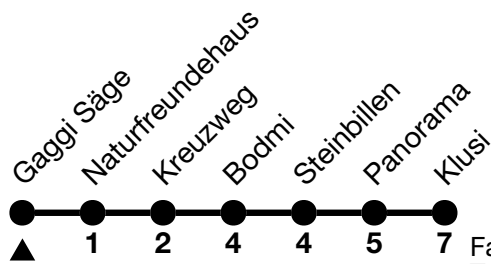

122

Gaggi Säge → Klusi

Fahrzeiten in Minuten /
Travel times in minutes

Alle Angaben ohne Gewähr / All information without guarantee

🕒	02.04.2024 - 17.05.2024 / 14.10.2024 - 14.12.2024	18.05.2024 - 13.10.2024
6	49 _b	49 _b
7	49	49
8	49	19 _a 49
9	49	19 _a 49
10	49	19 _a 49
11		19 _a
12	17	17
13	49	49
14	49	19 _a 49
15	49	19 _a 49
16	49	19 _a 49
17	49	19 _a 49
18	49	19 _a 49
19		
20		

a = Fährt bis / Runs up to Bodmi b = Montag-Freitag ohne allgemeine Feiertage / Monday-Friday excluding bank holidays

VELOS: Keine Beförderung möglich / BIKES: No transport possible

Ihr Fahrplan in Echtzeit
Your timetable in real time