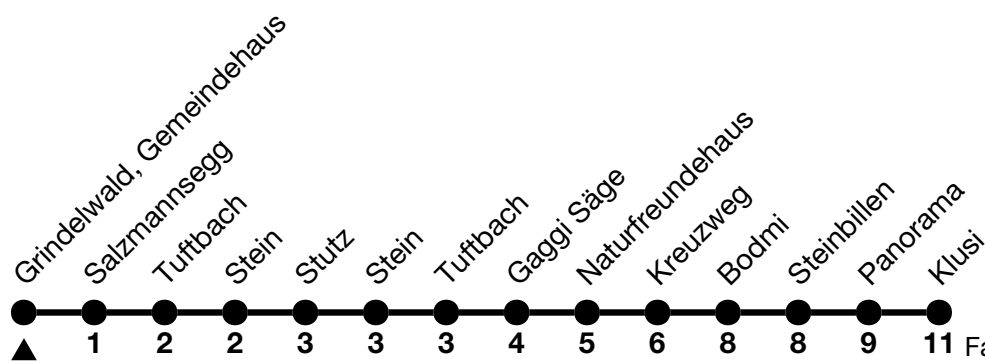

122

Grindelwald, Gemeindehaus → Klusi

Fahrzeiten in Minuten /
Travel times in minutes

Alle Angaben ohne Gewähr / All information without guarantee

02.04.2024 - 17.05.2024 / 14.10.2024 - 14.12.2024

18.05.2024 - 13.10.2024

a = Fährt bis / Runs up to Bodmi

b = Montag-Freitag ohne allgemeine Feiertage / Monday-Friday excluding bank holidays

c = Fährt ohne / Travels excluding Stein and Stutz

VELOS: Keine Beförderung möglich / BIKES: No transport possible