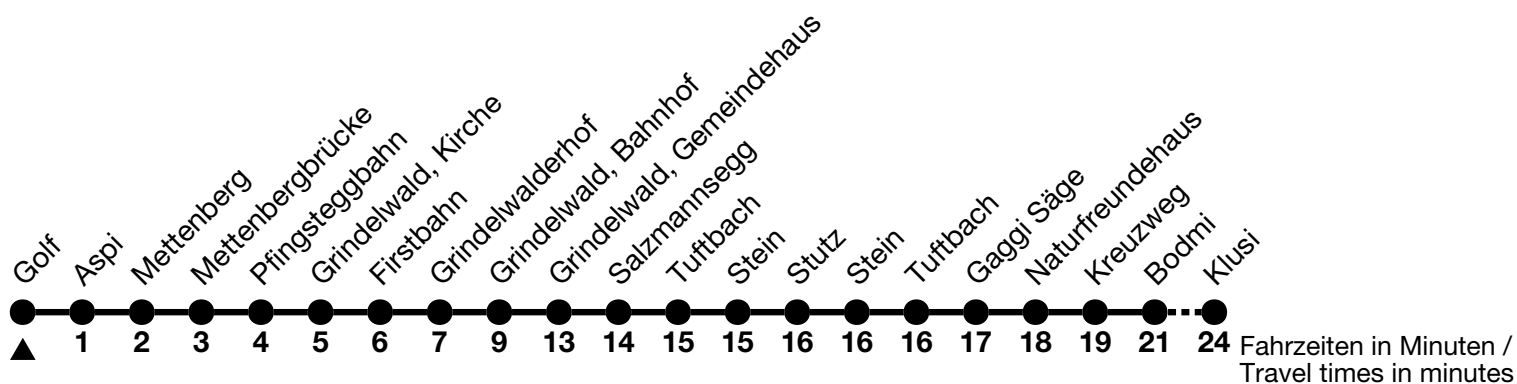

## Golf → Klusi

Alle Angaben ohne Gewähr / All information without guarantee

02.04.2024 - 17.05.2024 / 14.10.2024 - 14.12.2024

18.05.2024 - 13.10.2024

6		
7	32 <sub>c</sub>	32 <sub>c</sub>
8	32 <sub>c</sub>	02 <sub>b</sub> 32 <sub>c</sub>
9	32 <sub>c</sub>	02 <sub>b</sub> 32 <sub>c</sub>
10	32	02 <sub>b</sub> 32 <sub>c</sub>
11	32 <sub>a</sub>	02 <sub>b</sub> 32 <sub>a</sub>
12		32 <sub>a</sub>
13	32 <sub>c</sub>	32 <sub>c</sub>
14	32	32 <sub>c</sub>
15	32	02 <sub>b</sub> 32 <sub>c</sub>
16	32	02 <sub>b</sub> 32 <sub>c</sub>
17	32	02 <sub>b</sub> 32 <sub>c</sub>
18	32	32
19		
20		

a = Fahrt bis / Runs up to Grindelwald, Bahnhof    b = Fahrt bis / Runs up to Bodmi    c = Fahrt ohne / Travels excluding Stein and Stutz

VELOS: Keine Beförderung möglich / BIKES: No transport possible