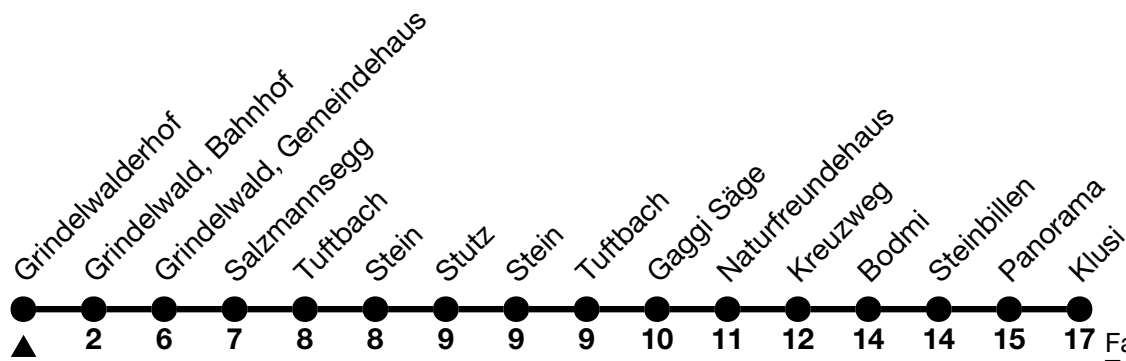

## Grindelwalderhof → Klusi

Fahrzeiten in Minuten /  
Travel times in minutes

Alle Angaben ohne Gewähr / All information without guarantee

02.04.2024 - 17.05.2024 / 14.10.2024 - 14.12.2024

18.05.2024 - 13.10.2024

a = Fahrt bis / Runs up to Grindelwald, Bahnhof    b = Fahrt bis / Runs up to Bodmi    c = Fahrt ohne / Travels excluding Stein and Stutz

VELOS: Keine Beförderung möglich / BIKES: No transport possible