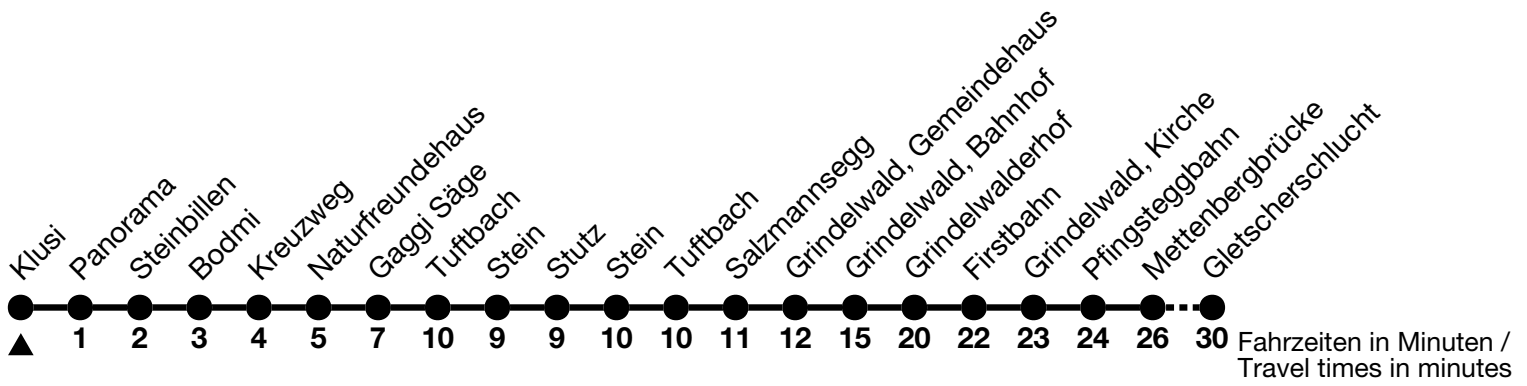

122

Klusi → Gletscherschlucht

Alle Angaben ohne Gewähr / All information without guarantee

02.04.2024 - 17.05.2024 / 14.10.2024 - 14.12.2024

18.05.2024 - 13.10.2024

6	26 ^b _a 57 ^b _b	26 ^b _a 57 ^b _b
7	57	57 _c
8	57	57 _c
9	57	57 _c
10	57	57 _c
11		
12	57	57
13	57	57 _c
14	57 _c	57 _c
15	57 _c	57 _c
16	57 _c	57 _c
17	57 _c	57 _c
18		
19		
20		

a = Fährt bis / Runs up to Grindelwald, Bahnhof

b = Montag-Freitag ohne allgemeine Feiertage / Monday-Friday excluding bank holidays

c = Fährt ohne / Travels excluding Stein and Stutz

VELOS: Keine Beförderung möglich / BIKES: No transport possible