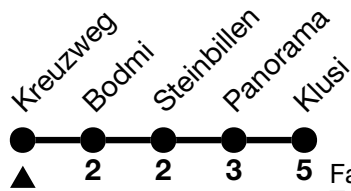

## Kreuzweg → Klusi

Fahrzeiten in Minuten /  
Travel times in minutes

Alle Angaben ohne Gewähr / All information without guarantee

🕒	02.04.2024 - 17.05.2024 / 14.10.2024 - 14.12.2024	18.05.2024 - 13.10.2024
6	51 <sub>b</sub>	51 <sub>b</sub>
7	51	51
8	51	21 <sub>a</sub> 51
9	51	21 <sub>a</sub> 51
10	51	21 <sub>a</sub> 51
11		21 <sub>a</sub>
12	19	19
13	51	51
14	51	21 <sub>a</sub> 51
15	51	21 <sub>a</sub> 51
16	51	21 <sub>a</sub> 51
17	51	21 <sub>a</sub> 51
18	51	21 <sub>a</sub> 51
19		
20		