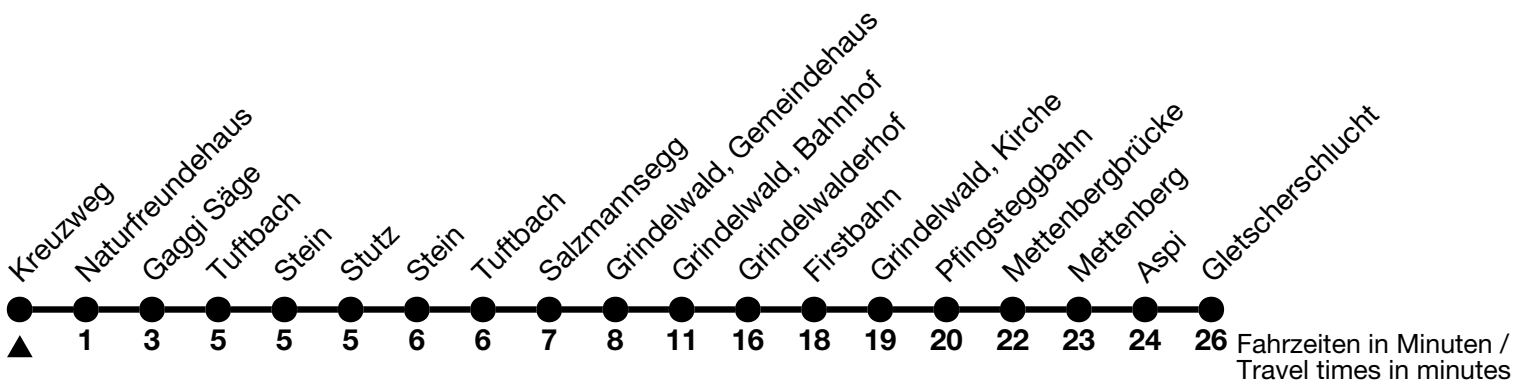

## Kreuzweg → Gletscherschlucht

Alle Angaben ohne Gewähr / All information without guarantee

🕒	02.04.2024 - 17.05.2024 / 14.10.2024 - 14.12.2024	18.05.2024 - 13.10.2024
6	30 <sub>a</sub> <sup>b</sup>	30 <sub>a</sub> <sup>b</sup>
7	01 <sub>b</sub>	01 <sub>b</sub> 31
8	01	01 <sub>c</sub> 31
9	01	01 <sub>c</sub> 31
10	01	01 <sub>c</sub> 31
11	01	01 <sub>c</sub> 31 <sub>a</sub>
12		
13	01	01
14	01	01 <sub>c</sub> 31
15	01 <sub>c</sub>	01 <sub>c</sub> 31
16	01 <sub>c</sub>	01 <sub>c</sub> 31
17	01 <sub>c</sub>	01 <sub>c</sub> 31 <sub>a</sub>
18	01 <sub>c</sub>	01 <sub>c</sub>
19		
20		

a = Fährt bis / Runs up to Grindelwald, Bahnhof  
 b = Montag-Freitag ohne allgemeine Feiertage / Monday-Friday excluding bank holidays  
 c = Fährt ohne / Travels excluding Stein and Stutz

VELOS: Keine Beförderung möglich / BIKES: No transport possible