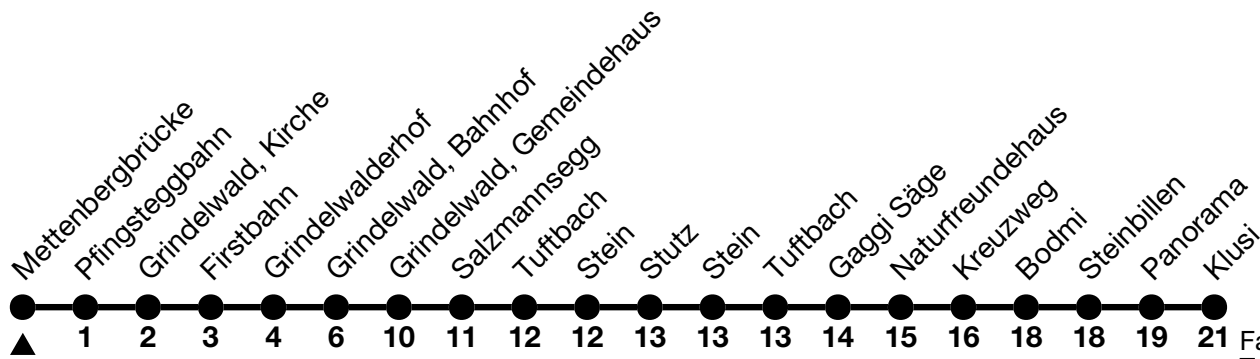

122

Mettenbergbrücke → Klusi

Fahrzeiten in Minuten /
Travel times in minutes

Alle Angaben ohne Gewähr / All information without guarantee

02.04.2024 - 17.05.2024 / 14.10.2024 - 14.12.2024

18.05.2024 - 13.10.2024

6		
7	35 _c	35 _c
8	35 _c	05 _b 35 _c
9	35 _c	05 _b 35 _c
10	35	05 _b 35 _c
11	35 _a	05 _b 35 _a
12		35 _a
13	35 _c	35 _c
14	35	35 _c
15	35	05 _b 35 _c
16	35	05 _b 35 _c
17	35	05 _b 35 _c
18	35	35
19		
20		

a = Fahrt bis / Runs up to Grindelwald, Bahnhof b = Fahrt bis / Runs up to Bodmi c = Fahrt ohne / Travels excluding Stein and Stütz

VELOS: Keine Beförderung möglich / BIKES: No transport possible

Ihr Fahrplan in Echtzeit
Your timetable in real time