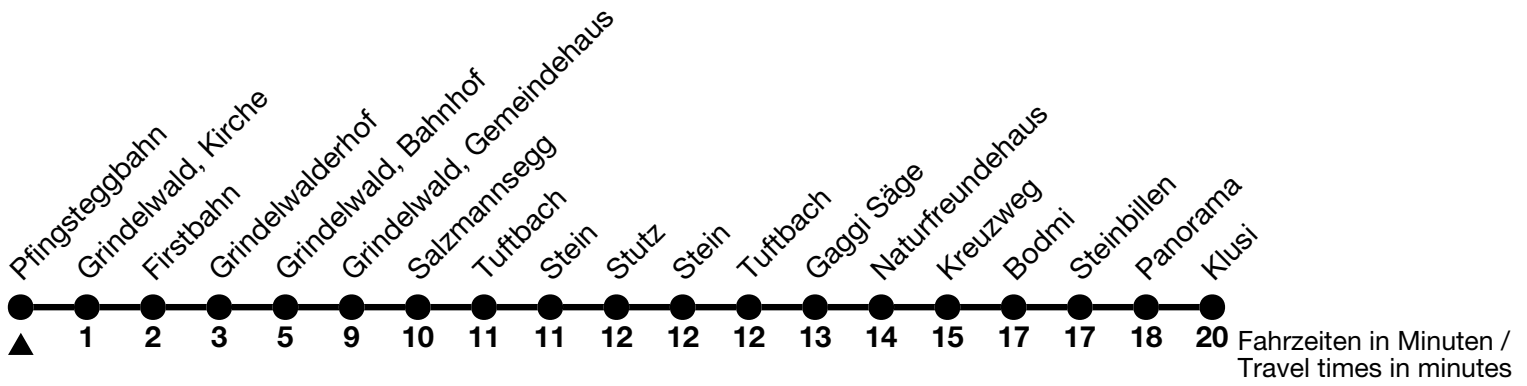

122

Pfingsteggbahn → Klusi

Alle Angaben ohne Gewähr / All information without guarantee

02.04.2024 - 17.05.2024 / 14.10.2024 - 14.12.2024

18.05.2024 - 13.10.2024

6																				
7	36 _c																			
8	36 _c																06 _b	36 _c		
9	36 _c																06 _b	36 _c		
10	36																06 _b	36 _c		
11	36 _a																06 _b	36 _a		
12																	36 _a			
13	36 _c																36 _c			
14	36																36 _c	52 ^e _{ad}		
15	36																06 _b	22 ^e _{ad}	36 _c	52 ^e _{ad}
16	36																06 _b	22 ^e _{ad}	36 _c	52 ^e _{ad}
17	36																06 _b	22 ^e _{ad}	36 _c	52 ^e _{ad}
18	36																22 ^e _{ad}	36	52 ^e _{ad}	
19																				

a = Fahrt bis / Runs up to Grindelwald, Bahnhof
 b = Fahrt bis / Runs up to Bodmi
 c = Fahrt ohne / Travels excluding Stein and Stutz
 d = Weiterfahrt ab Bahnhof nach Grindelwald, Terminal (Linie 121) / Continues from Bahnhof to Grindelwald, Terminal (line 121)
 e = Fahrt ohne / Travels excluding Grindelwalderhof