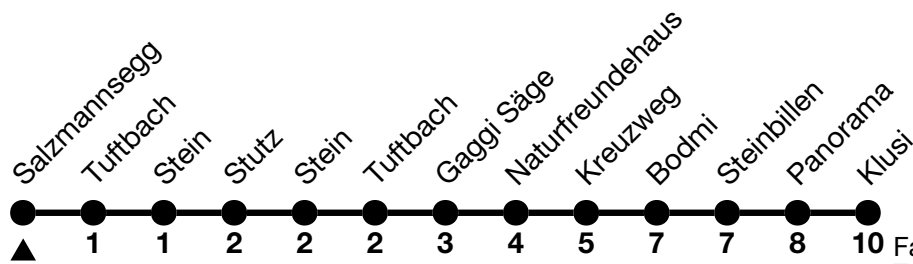

122

Salzmannsegg → Klusi

Fahrzeiten in Minuten /
Travel times in minutes

Alle Angaben ohne Gewähr / All information without guarantee

🕒	02.04.2024 - 17.05.2024 / 14.10.2024 - 14.12.2024	18.05.2024 - 13.10.2024
6	46 ^c _b	46 ^c _b
7	46 _c	46 _c
8	46 _c	16 _a 46 _c
9	46 _c	16 _a 46 _c
10	46	16 _a 46 _c
11		16 _a
12	14	14
13	46 _c	46 _c
14	46	16 _a 46 _c
15	46	16 _a 46 _c
16	46	16 _a 46 _c
17	46	16 _a 46 _c
18	46	16 _a 46
19		
20		

a = Fährt bis / Runs up to Bodmi

b = Montag-Freitag ohne allgemeine Feiertage / Monday-Friday excluding bank holidays

c = Fährt ohne / Travels excluding Stein and Stutz

VELOS: Keine Beförderung möglich / BIKES: No transport possible