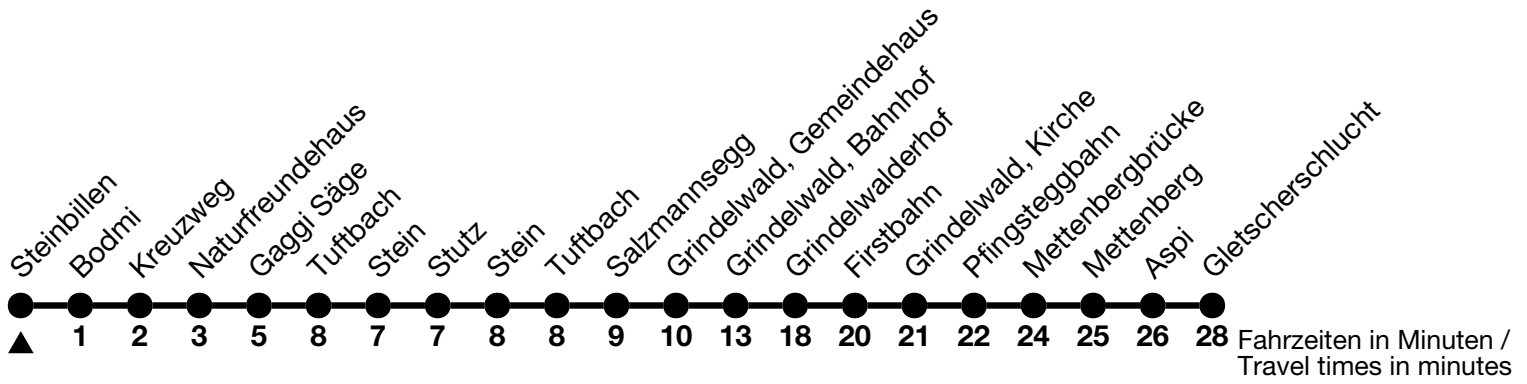

# 122

## Steinbilen → Gletscherschlucht

Alle Angaben ohne Gewähr / All information without guarantee

02.04.2024 - 17.05.2024 / 14.10.2024 - 14.12.2024

18.05.2024 - 13.10.2024

6	28 <sup>b</sup> <sub>a</sub> 59 <sup>b</sup> <sub>b</sub>	28 <sup>b</sup> <sub>a</sub> 59 <sup>b</sup> <sub>b</sub>
7	59	59 <sub>c</sub>
8	59	59 <sub>c</sub>
9	59	59 <sub>c</sub>
10	59	59 <sub>c</sub>
11		
12	59	59
13	59	59 <sub>c</sub>
14	59 <sub>c</sub>	59 <sub>c</sub>
15	59 <sub>c</sub>	59 <sub>c</sub>
16	59 <sub>c</sub>	59 <sub>c</sub>
17	59 <sub>c</sub>	59 <sub>c</sub>
18		
19		
20		

a = Fährt bis / Runs up to Grindelwald, Bahnhof

b = Montag-Freitag ohne allgemeine Feiertage / Monday-Friday excluding bank holidays

c = Fährt ohne / Travels excluding Stein and Stutz

VELOS: Keine Beförderung möglich / BIKES: No transport possible