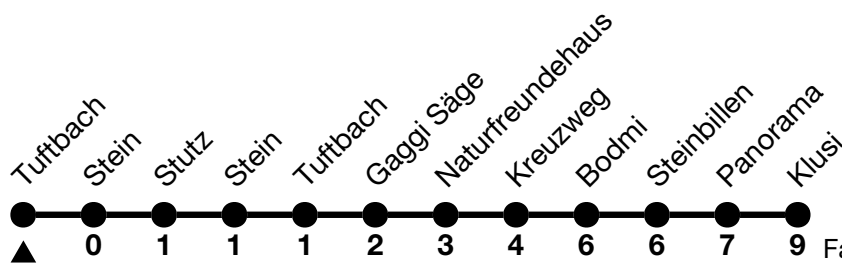

122

Tuftbach → Klusi

Fahrzeiten in Minuten /
Travel times in minutes

Alle Angaben ohne Gewähr / All information without guarantee

🕒	02.04.2024 - 17.05.2024 / 14.10.2024 - 14.12.2024	18.05.2024 - 13.10.2024
6	47 ^b _c	47 ^b
7	47 _c	47
8	47 _c	17 ^a 47 _c
9	47 _c	17 ^a 47 _c
10	47	17 ^a 47 _c
11		17 ^a
12	15	15
13	47 _c	47 _c
14	47	17 ^a 47 _c
15	47	17 ^a 47 _c
16	47	17 ^a 47 _c
17	47	17 ^a 47 _c
18	47	17 ^a 47
19		
20		

a = Fährt bis / Runs up to Bodmi

b = Montag-Freitag ohne allgemeine Feiertage / Monday-Friday excluding bank holidays

c = Fährt ohne / Travels excluding Stein and Stutz

VELOS: Keine Beförderung möglich / BIKES: No transport possible