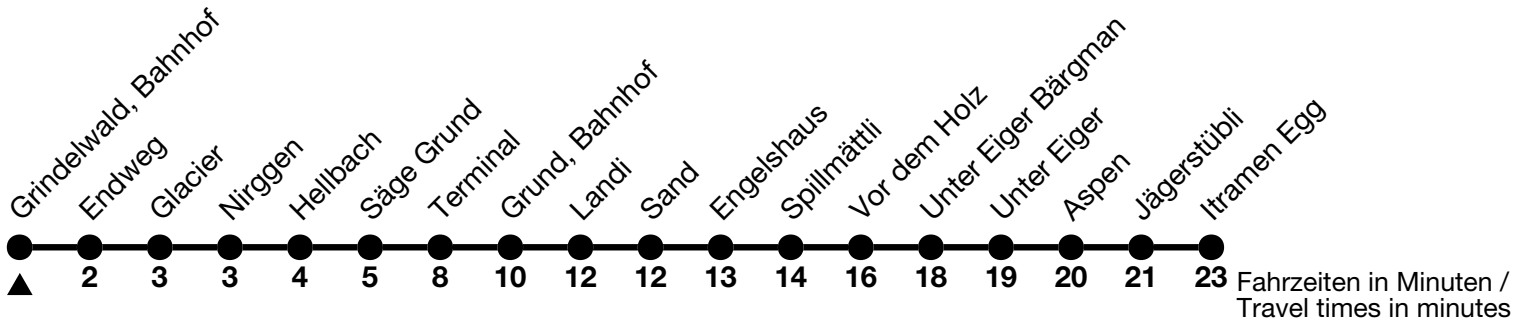

123

Grindelwald, Bahnhof → Itramen Egg

Alle Angaben ohne Gewähr / All information without guarantee

02.04.2024 - 14.12.2024

6	25 _a
7	25
8	25
9	25
10	25
11	12
12	05
13	45
14	45
15	45
16	45
17	45
18	45
19	
20	

a = Montag-Freitag ohne allgemeine Feiertage / Monday-Friday excluding bank holidays

VELOS: Keine Beförderung möglich / BIKES: No transport possible

Ihr Fahrplan in Echtzeit
Your timetable in real time

GrindelwaldBus
Grundstrasse 32
CH-3818 Grindelwald