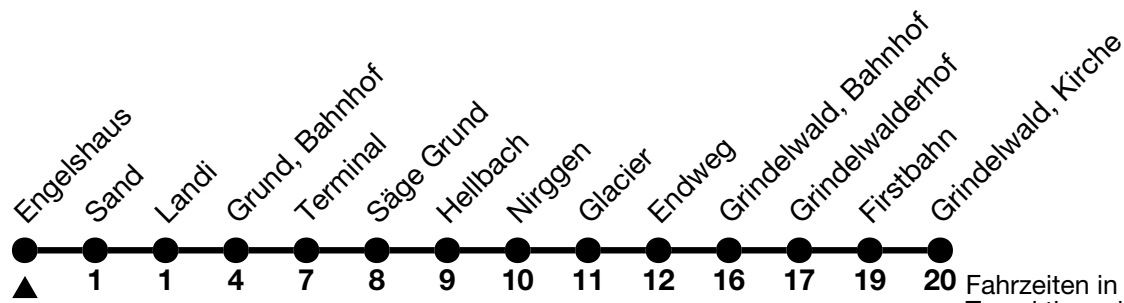

## Engelshaus → Grindelwald, Kirche

Fahrzeiten in Minuten /  
Travel times in minutes

Alle Angaben ohne Gewähr / All information without guarantee

02.04.2024 - 14.12.2024

6 07<sup>b</sup><sub>a</sub> 57<sub>b</sub>

15 17

16 17

17 17

18 17

19 17<sub>a</sub>

20

a = Fahrt bis / Runs up to Grindelwald, Bahnhof    b = Montag-Freitag ohne allgemeine Feiertage / Monday-Friday excluding bank holidays

VELOS: Keine Beförderung möglich / BIKES: No transport possible