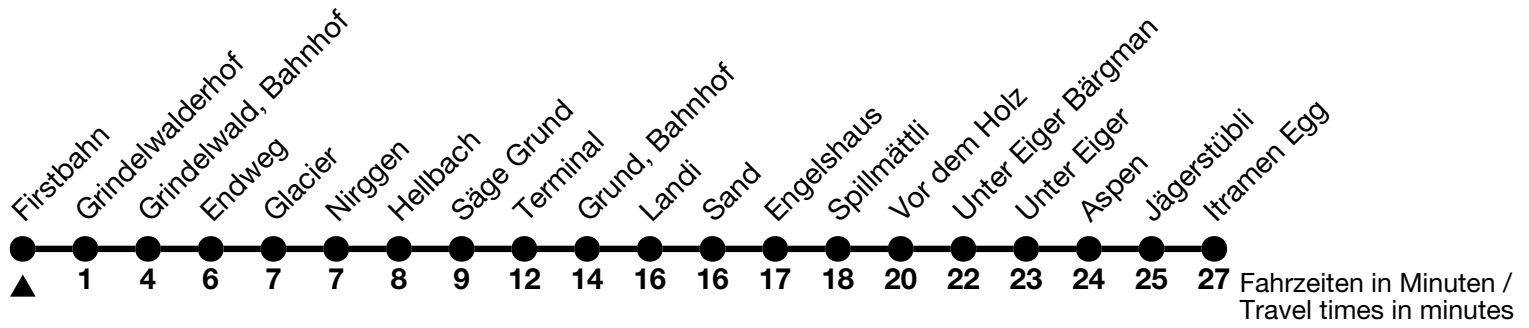

123

Firstbahn → Itramen Egg

Alle Angaben ohne Gewähr / All information without guarantee

02.04.2024 - 14.12.2024

6

7 21

8 21

9 21

10 21

11

12 01

13 41

14 41

15 41

16 41

17 41

GrindelwaldBus