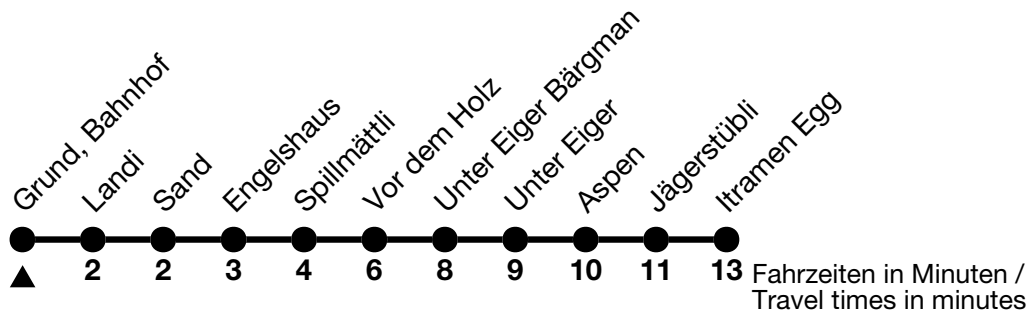

## Grund, Bahnhof → Itramen Egg

Alle Angaben ohne Gewähr / All information without guarantee

02.04.2024 - 14.12.2024

6 35<sub>a</sub>

7 35

8 35

9 35

10 35

19

20

a = Montag-Freitag ohne allgemeine Feiertage / Monday-Friday excluding bank holidays

VELOS: Keine Beförderung möglich / BIKES: No transport possible

Ihr Fahrplan in Echtzeit  
Your timetable in real time