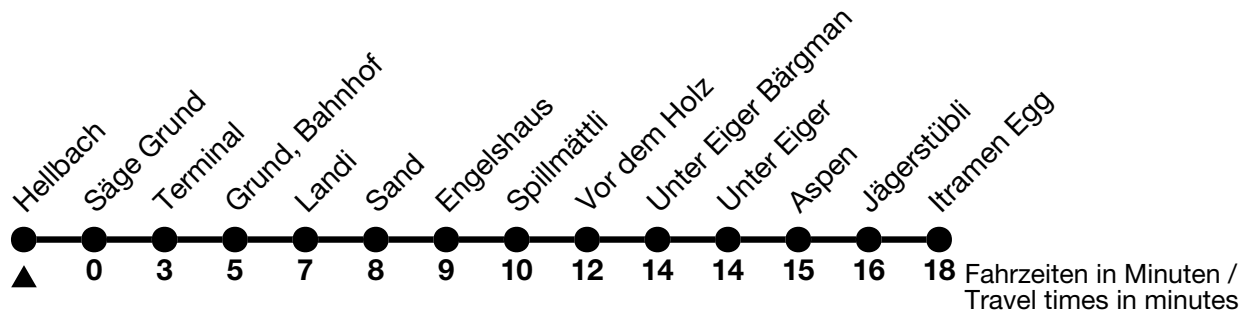

123

Hellbach → Itramen Egg

Alle Angaben ohne Gewähr / All information without guarantee

02.04.2024 - 14.12.2024

6 29_a

7 29

8 29

9 29

18 49

19

20

a = Montag-Freitag ohne allgemeine Feiertage / Monday-Friday excluding bank holidays

VELOS: Keine Beförderung möglich / BIKES: No transport possible

Ihr Fahrplan in Echtzeit
Your timetable in real time