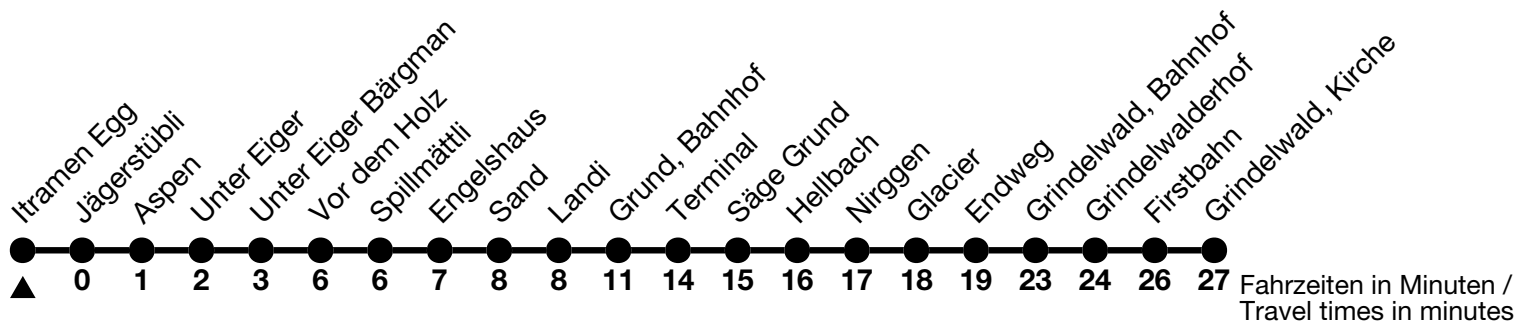

123

Itramen Egg → Grindelwald, Kirche

Alle Angaben ohne Gewähr / All information without guarantee

02.04.2024 - 14.12.2024

6 00^b_a 50_b

7 50

8 50

9 50

18 10

19 10_a

20

a = Fahrt bis / Runs up to Grindelwald, Bahnhof b = Montag-Freitag ohne allgemeine Feiertage / Monday-Friday excluding bank holidays

VELOS: Keine Beförderung möglich / BIKES: No transport possible