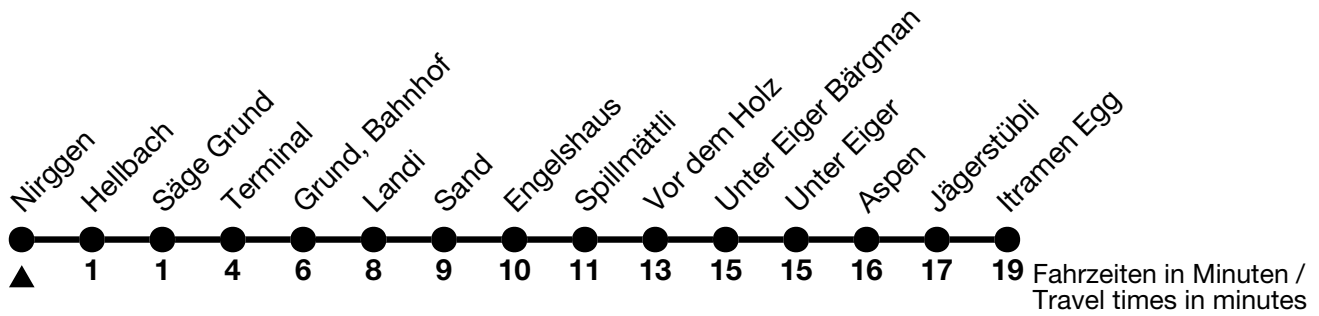

123

Nirggen → Itramen Egg

Alle Angaben ohne Gewähr / All information without guarantee

02.04.2024 - 14.12.2024

6 28_a

7 28

8 28

9 28

10 28

11 15

12 08

13 48

14 48

15 48

16 48

17 48

18 48

19

20

a = Montag-Freitag ohne allgemeine Feiertage / Monday-Friday excluding bank holidays

VELOS: Keine Beförderung möglich / BIKES: No transport possible

Ihr Fahrplan in Echtzeit
Your timetable in real time