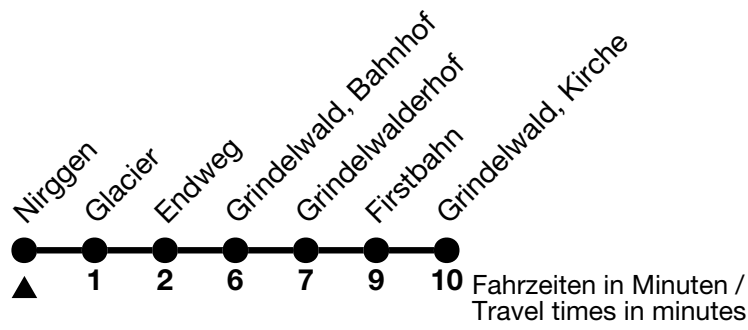

123

Nirggen → Grindelwald, Kirche

Alle Angaben ohne Gewähr / All information without guarantee

02.04.2024 - 14.12.2024

6	17 ^b _a
7	07 _b
8	07
9	07
10	07
11	07 _a 52 _a
12	
13	27
14	27
15	27
16	27
17	27
18	27
19	27 _a
20	

a = Fahrt bis / Runs up to Grindelwald, Bahnhof b = Montag-Freitag ohne allgemeine Feiertage / Monday-Friday excluding bank holidays

VELOS: Keine Beförderung möglich / BIKES: No transport possible

Ihr Fahrplan in Echtzeit
Your timetable in real time