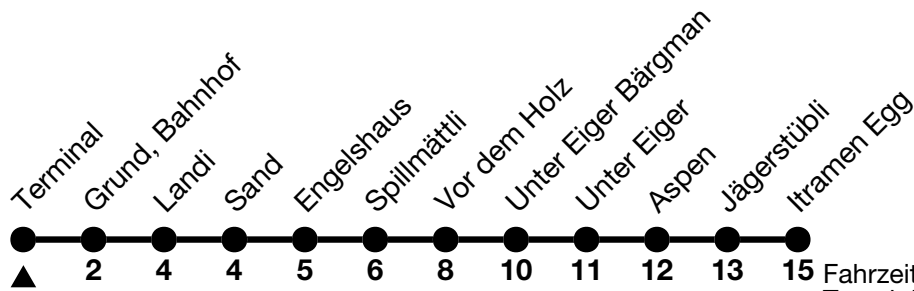

123

Terminal → Itramen Egg

Alle Angaben ohne Gewähr / All information without guarantee

02.04.2024 - 14.12.2024

6 33_a

7 33

8 33

9 33

10 33

11 20

12 13

13 53

14 53

15 53

16 53

17 53

18 53

19

20

a = Montag-Freitag ohne allgemeine Feiertage / Monday-Friday excluding bank holidays

VELOS: Keine Beförderung möglich / BIKES: No transport possible

Ihr Fahrplan in Echtzeit
Your timetable in real time