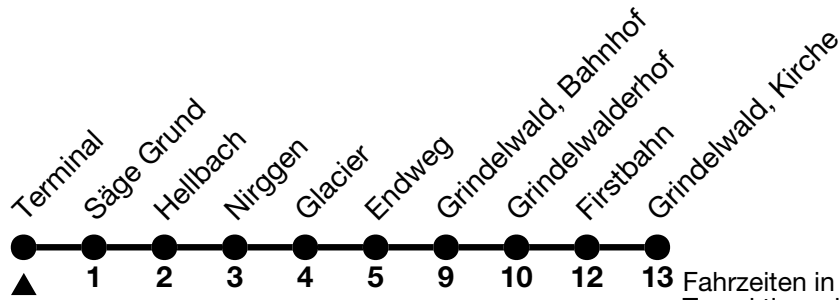

123

Terminal → Grindelwald, Kirche

Alle Angaben ohne Gewähr / All information without guarantee

02.04.2024 - 14.12.2024

6	14 ^b _a
7	04 _b
8	04
9	04
10	04
11	04 _a 49 _a
12	
13	24
14	24
15	24
16	24
17	24
18	24
19	24 _a
20	

a = Fahrt bis / Runs up to Grindelwald, Bahnhof b = Montag-Freitag ohne allgemeine Feiertage / Monday-Friday excluding bank holidays

VELOS: Keine Beförderung möglich / BIKES: No transport possible

Ihr Fahrplan in Echtzeit
Your timetable in real time