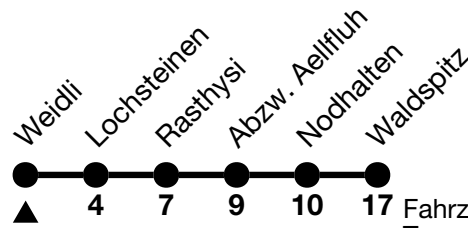

## Weidli → Waldspitz

Fahrzeiten in Minuten /  
Travel times in minutes

Alle Angaben ohne Gewähr / All information without guarantee

**01.06.2024 - 13.10.2024**

6

7

8

9