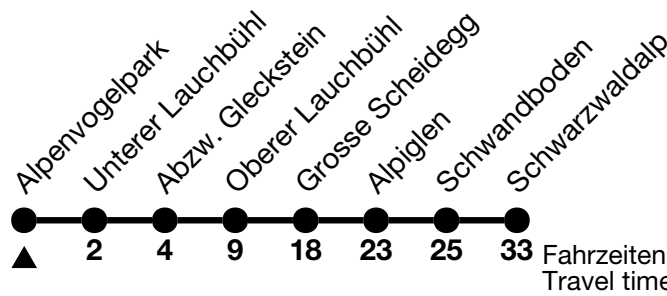

128

Alpenvogelpark → Schwarzwaldalp

Alle Angaben ohne Gewähr / All information without guarantee

18.05.2024 - 31.05.2024 / 14.10.2024 - 20.10.2024

01.06.2024 - 13.10.2024

6		
7		
8		22
9	22	22
10		22
11	22	22
12		22 _a
13	22	22
14		22
15	22	22
16		22
17		
18		
19		
20		

a = Fährt bis / Runs up to Grosse Scheidegg

VELOS: Reservation erforderlich +41 33 854 16 16 oder info@grindelwaldbus.ch /

BIKES: Reservation required +41 33 854 16 16 or info@grindelwaldbus.ch

½-Preis für Inhaber von GA und Halbtax-Abo / ½ price for GA and Half-Fare Card holders