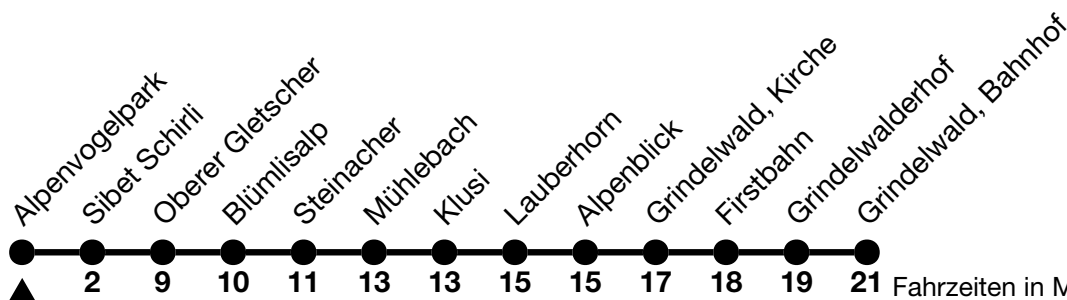

## Alpenvogelpark → Grindelwald, Bahnhof

Fahrzeiten in Minuten /  
Travel times in minutes

Alle Angaben ohne Gewähr / All information without guarantee

18.05.2024 - 31.05.2024 / 14.10.2024 - 20.10.2024

01.06.2024 - 13.10.2024

6		
7		
8		
9		34
10	34	34
11		34
12	34	34
13	34 <sub>a</sub>	34
14	34	34
15	34 <sub>a</sub>	34
16	34	34
17		34
18		
19		
20		

a = Fährt nur am Samstag, Sonntag und allg. Feiertagen / Runs only on Saturdays, Sundays and bank holidays