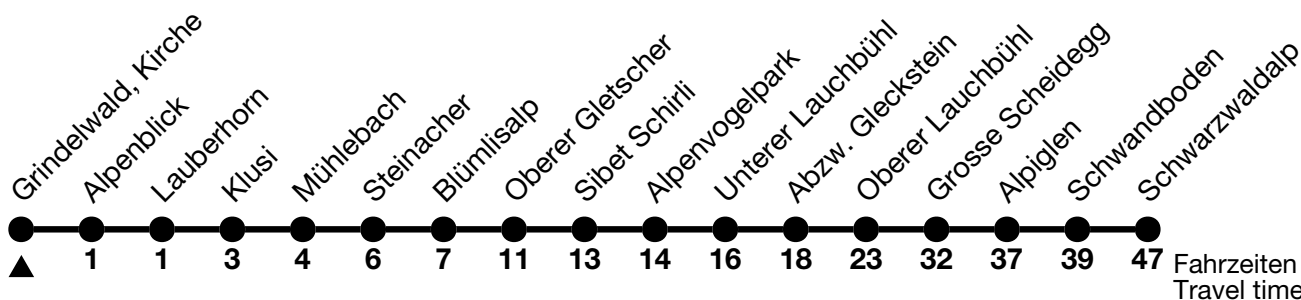

## Grindelwald, Kirche → Schwarzwaldalp

Alle Angaben ohne Gewähr / All information without guarantee

🕒	18.05.2024 - 31.05.2024 / 14.10.2024 - 20.10.2024	01.06.2024 - 13.10.2024
6		
7		
8		08
9	08	08
10	08 <sup>b</sup> <sub>a</sub>	08
11	08	08
12	08 <sup>b</sup> <sub>a</sub>	08 <sub>a</sub>
13	08	08
14		08
15	08	08
16		08
17		
18		
19		
20		