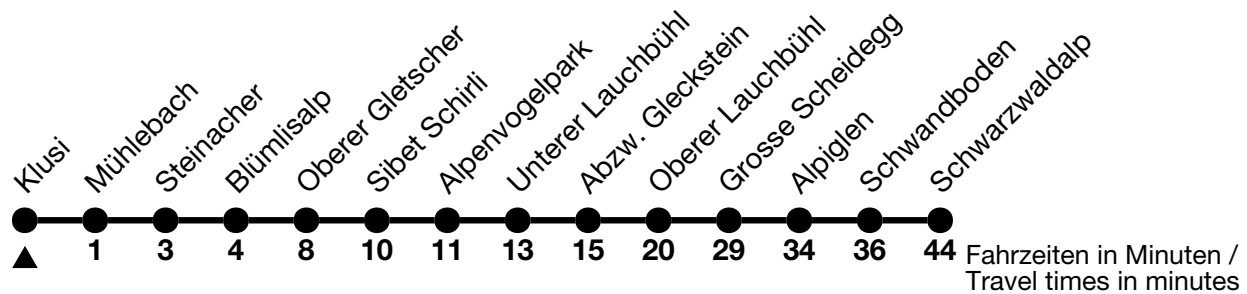

128

Klusi → Schwarzwaldalp

Alle Angaben ohne Gewähr / All information without guarantee

18.05.2024 - 31.05.2024 / 14.10.2024 - 20.10.2024

01.06.2024 - 13.10.2024

6		
7		
8		11
9	11	11
10	11 ^b _a	11
11	11	11
12	11 ^b _a	11 _a
13	11	11
14		11
15	11	11
16		11
17		
18		
19		
20		

a = Fährt bis / Runs up to Grosse Scheidegg b = Fährt nur am Samstag, Sonntag und allg. Feiertagen / Runs only on Saturdays, Sundays and bank holidays

Grindelwald, Grindelwalderhof - Oberer Gletscher Halt nur zum Einsteigen /