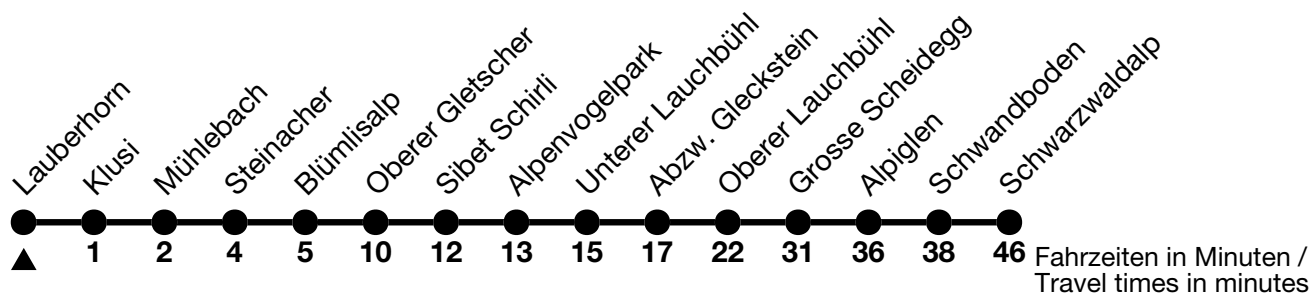

128

Lauberhorn → Schwarzwaldalp

Alle Angaben ohne Gewähr / All information without guarantee

18.05.2024 - 31.05.2024 / 14.10.2024 - 20.10.2024

01.06.2024 - 13.10.2024

6		
7		
8		09
9	09	09
10	09 ^b _a	09
11	09	09
12	09 ^b _a	09 _a
13	09	09
14		09
15	09	09
16		09
17		
18		
19		
20		

a = Fährt bis / Runs up to Grosse Scheidegg b = Fährt nur am Samstag, Sonntag und allg. Feiertagen / Runs only on Saturdays, Sundays and bank holidays

Grindelwald, Grindelwalderhof - Oberer Gletscher Halt nur zum Einsteigen /
 Grindelwald, Grindelwalderhof - Oberer Gletscher stops only to board
 VELOS: Reservation erforderlich +41 33 854 16 16 oder info@grindelwaldbus.ch /
 BIKES: Reservation required +41 33 854 16 16 or info@grindelwaldbus.ch
 ½-Preis für Inhaber von GA und Halbtax-Abo / ½ price for GA and Half-Fare Card holders