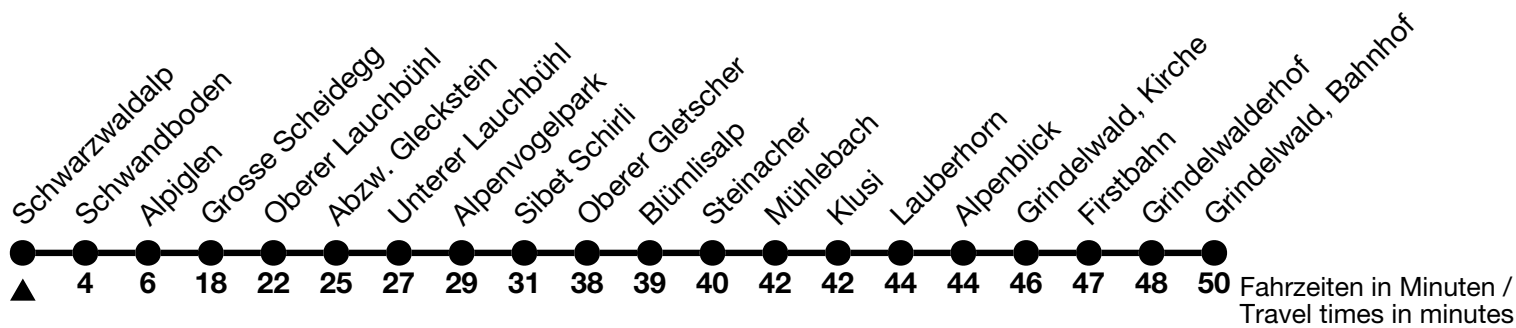

## Schwarzwaldalp → Grindelwald, Bahnhof

Alle Angaben ohne Gewähr / All information without guarantee

18.05.2024 - 31.05.2024 / 14.10.2024 - 20.10.2024

01.06.2024 - 13.10.2024

6		
7		
8		
9		05
10	05	05
11		05
12	05	05
13		
14	05	05
15		05
16	05	05
17		05
18		
19		
20		