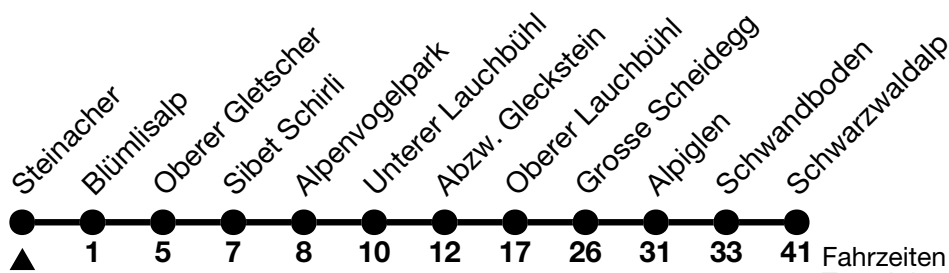

128

Steinacher → Schwarzwaldalp

Fahrzeiten in Minuten /
Travel times in minutes

Alle Angaben ohne Gewähr / All information without guarantee

18.05.2024 - 31.05.2024 / 14.10.2024 - 20.10.2024

01.06.2024 - 13.10.2024

6		
7		
8		14
9	14	14
10	14^b_a	14
11	14	14
12	14^b_a	14_a
13	14	14
14		14
15	14	14
16		14
17		
18		
19		
20		

a = Fährt bis / Runs up to Grosse Scheidegg   b = Fährt nur am Samstag, Sonntag und allg. Feiertagen / Runs only on Saturdays, Sundays and bank holidays

Grindelwald, Grindelwalderhof - Oberer Gletscher Halt nur zum Einsteigen /
Grindelwald, Grindelwalderhof - Oberer Gletscher stops only to board
VELOS: Reservation erforderlich +41 33 854 16 16 oder info@grindelwaldbus.ch /
BIKES: Reservation required +41 33 854 16 16 or info@grindelwaldbus.ch
½-Preis für Inhaber von GA und Halbtax-Abo / ½ price for GA and Half-Fare Card holders

Ihr Fahrplan in Echtzeit
Your timetable in real time

GrindelwaldBus
Grundstrasse 32
CH-3818 Grindelwald

Tel +41 (0)33 854 16 16
info@grindelwaldbus.ch
grindelwaldbus.ch

GrindelwaldBus