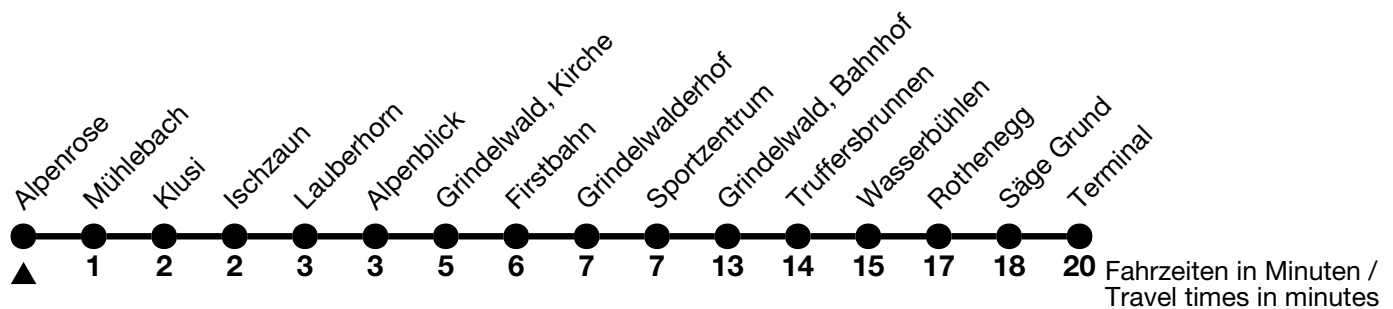

121

Alpenrose → Terminal

Alle Angaben ohne Gewähr / All information without guarantee

	15.12. - 20.12.2024 / 31.03. - 16.05.2025	21.12.2024 - 30.03.2025			
6		33 ^b _a			
7		03 _b	33		
8		03	33	43	58
9		13	28	43	58
10		13	28	43	58
11		13	28	43	58
12		13	28	43	58
13		13	28	43	58
14		13	28	43	58
15		13	28	43	58
16		13	28	43 _c	58
17		13	28	43	58
18		13	33		
19		03			
20		04 _a			

a = Fährt bis / Runs up to Grindelwald, Bahnhof

b = Montag - Freitag ohne allgemeine Feiertage / Monday - Friday excluding bank holidays

c = Fährt auf Verlangen bis Schwendi / Travels to Schwendi on request

Fährt vom 15.12. - 20.12.2024 und 31.03. - 16.05.2025 ohne Stählisboden, Alpenrose, Ischzaun, Sportzentrum / Runs from 15.12. - 20.12.2024 and 31.03. - 16.05.2025 without Stählisboden, Alpenrose, Ischzaun, Sportzentrum