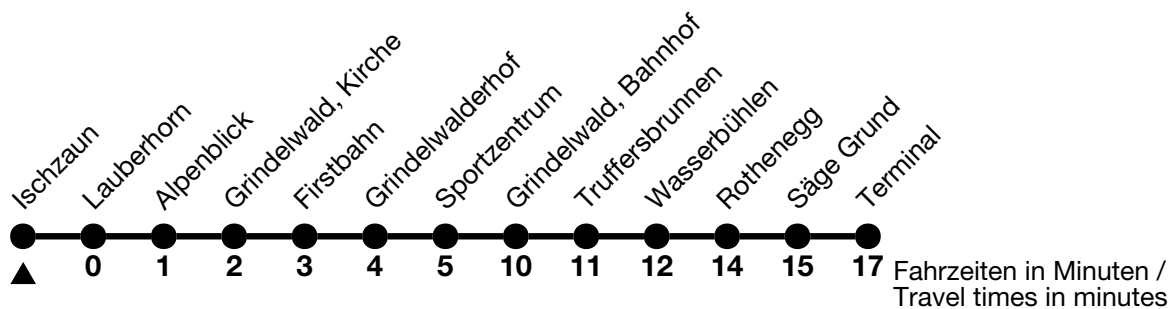

## Ischzaun → Terminal

Alle Angaben ohne Gewähr / All information without guarantee

🕒	15.12. - 20.12.2024 / 31.03. - 16.05.2025	21.12.2024 - 30.03.2025			
6		35 <sup>b</sup> <sub>a</sub>			
7		05 <sub>b</sub>	35		
8		05	35	45	
9		00	15	30	45
10		00	15	30	45
11		00	15	30	45
12		00	15	30	45
13		00	15	30	45
14		00	15	30	45
15		00	15	30	45
16		00	15	30	45 <sub>c</sub>
17		00	15	30	45
18		00	15	35	
19		05			
20		06 <sub>a</sub>			

a = Fährt bis / Runs up to Grindelwald, Bahnhof

b = Montag - Freitag ohne allgemeine Feiertage / Monday - Friday excluding bank holidays

c = Fährt auf Verlangen bis Schwendi / Travels to Schwendi on request

Fährt vom 15.12. - 20.12.2024 und 31.03. - 16.05.2025 ohne Stählisboden, Alpenrose, Ischzaun, Sportzentrum / Runs from 15.12. - 20.12.2024 and 31.03. - 16.05.2025 without Stählisboden, Alpenrose, Ischzaun, Sportzentrum