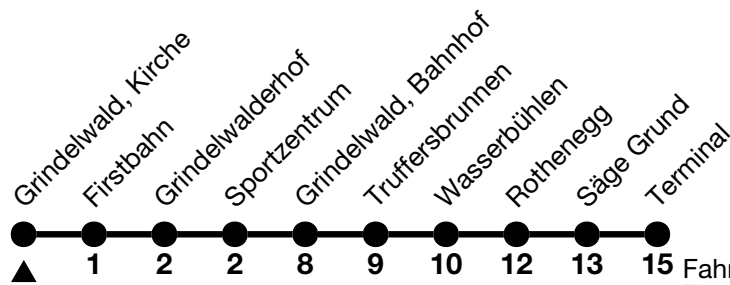

121

Grindelwald, Kirche → Terminal

Alle Angaben ohne Gewähr / All information without guarantee

🕒	15.12. - 20.12.2024 / 31.03. - 16.05.2025				21.12.2024 - 30.03.2025			
6	38 ^b _a				38 ^b _a			
7	08 _b				08 _b	38		
8	08	38			08	38	48	
9	08	38			03	18	33	48
10	08	38			03	18	33	48
11	08				03	18	33	48
12	08				03	18	33	48
13	23	38			03	18	33	48
14	08	38			03	18	33	48
15	08	38			03	18	33	48
16	08	38			03	18	33	48 _c
17	08	38			03	18	33	48
18	08				03	18	38	
19	08				08			
20					09 _a			

a = Fährt bis / Runs up to Grindelwald, Bahnhof

b = Montag - Freitag ohne allgemeine Feiertage / Monday - Friday excluding bank holidays

c = Fährt auf Verlangen bis Schwendi / Travels to Schwendi on request

Fährt vom 15.12. - 20.12.2024 und 31.03. - 16.05.2025 ohne Stählisboden, Alpenrose, Ischzaun, Sportzentrum / Runs from 15.12. - 20.12.2024 and 31.03. - 16.05.2025 without Stählisboden, Alpenrose, Ischzaun, Sportzentrum