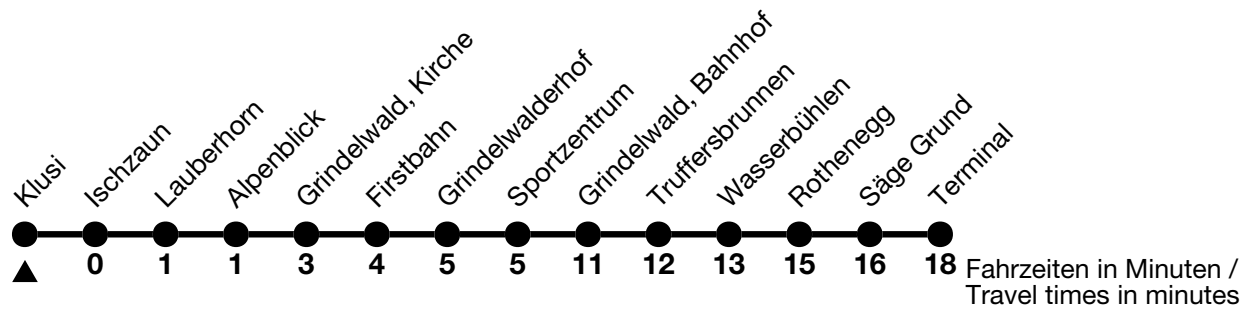

121

Klusi → Terminal

Alle Angaben ohne Gewähr / All information without guarantee

🕒	15.12. - 20.12.2024 / 31.03. - 16.05.2025			21.12.2024 - 30.03.2025			
	6	34 ^b _a			35 ^b _a		
7	04 _b			05 _b	35		
8	04	34		05	35	45	
9	04	34		00	15	30	45
10	04	34		00	15	30	45
11	04			00	15	30	45
12	04			00	15	30	45
13	19	34		00	15	30	45
14	04	34		00	15	30	45
15	04	34		00	15	30	45
16	04	34		00	15	30	45 _c
17	04	34		00	15	30	45
18	04			00	15	35	
19	04			05			
20				06 _a			

a = Fährt bis / Runs up to Grindelwald, Bahnhof

b = Montag - Freitag ohne allgemeine Feiertage / Monday - Friday excluding bank holidays

c = Fährt auf Verlangen bis Schwendi / Travels to Schwendi on request

Fährt vom 15.12. - 20.12.2024 und 31.03. - 16.05.2025 ohne Stählisboden, Alpenrose, Ischzaun, Sportzentrum / Runs from 15.12. - 20.12.2024 and 31.03. - 16.05.2025 without Stählisboden, Alpenrose, Ischzaun, Sportzentrum