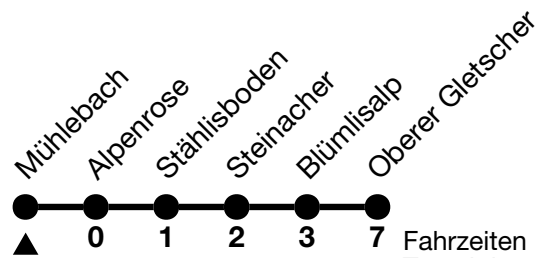

## Mühlebach → Oberer Gletscher

Fahrzeiten in Minuten /  
Travel times in minutes

Alle Angaben ohne Gewähr / All information without guarantee

🕒	15.12. - 20.12.2024 / 31.03. - 16.05.2025				21.12.2024 - 30.03.2025			
	6	52 <sub>a</sub>				52 <sub>a</sub>		
7	52				22	52		
8	22	52			22	43	58	
9	22	52			13	28	43	58
10	22	52			13	28	43	58
11	22				13	28	43	58
12	07	52			13	28	43	58
13	52				13	28	43	58
14	22	52			13	28	43	58
15	22	52			13	28	43	58
16	22	52			13	28	43	58
17	22	52			13	28	43	58
18	52				22	52		
19					54			
20								