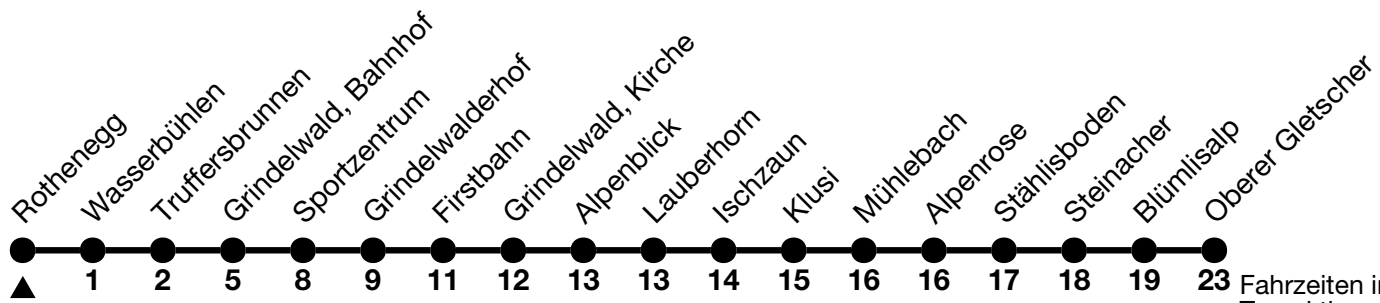

121

Rothenegg → Oberer Gletscher

Fahrzeiten in Minuten /
Travel times in minutes

Alle Angaben ohne Gewähr / All information without guarantee

15.12. - 20.12.2024 / 31.03. - 16.05.2025

21.12.2024 - 30.03.2025

6

7	36		06	36			
8	06	36	06	27	42	57	
9	06	36	12	27	42	57	
10	06	36	12	27	42	57	
11	06	36 _b	12	27	42	57	
12	36		12	27	42	57	
13	36		12	27	42	57	
14	06	36	12	27	42	57	
15	06	36	12	27	42	57	
16	06	36	12	27	42	57	
17	06	36	12	27	42		
18	36		06	36			
19			36 _a				
20							

a = Fahrt bis / Runs up to Grindelwald, Bahnhof

b = Fahrt bis / Runs up to Firstbahn

Fährt vom 15.12. - 20.12.2024 und 31.03. - 16.05.2025 ohne Sportzentrum, Ischzaun, Alpenrose, Stählisboden / Runs from 15.12. - 20.12.2024 and 31.03. - 16.05.2025 without Sportzentrum, Ischzaun, Alpenrose, Stählisboden