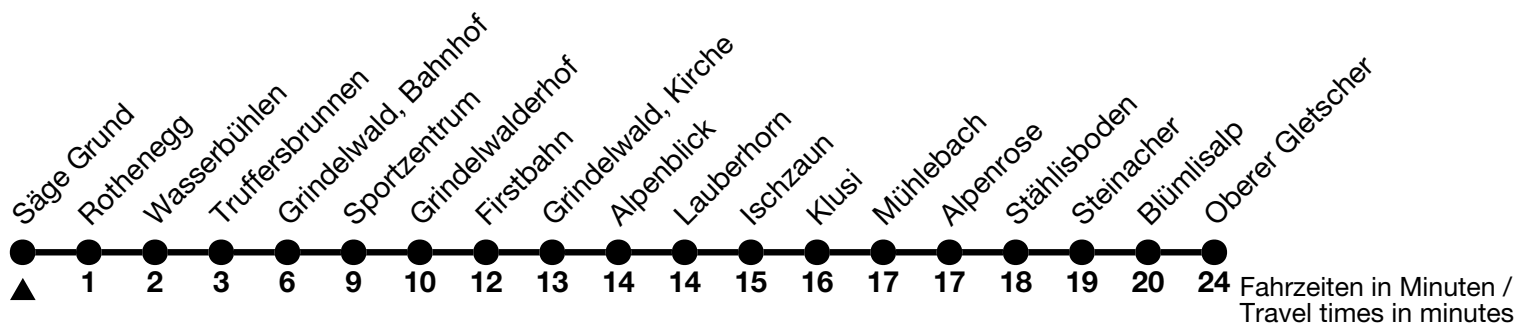

## Säge Grund → Oberer Gletscher

Alle Angaben ohne Gewähr / All information without guarantee

15.12. - 20.12.2024 / 31.03. - 16.05.2025

21.12.2024 - 30.03.2025

6

7	35		05	35			
8	05	35	05	26	41	56	
9	05	35	11	26	41	56	
10	05	35	11	26	41	56	
11	05	35 <sub>b</sub>	11	26	41	56	
12	35		11	26	41	56	
13	35		11	26	41	56	
14	05	35	11	26	41	56	
15	05	35	11	26	41	56	
16	05	35	11	26	41	56	
17	05	35	11	26	41		
18	35		05	35			
19			35 <sub>a</sub>				
20							

a = Fahrt bis / Runs up to Grindelwald, Bahnhof

b = Fahrt bis / Runs up to Firstbahn

Fährt vom 15.12. - 20.12.2024 und 31.03. - 16.05.2025 ohne Sportzentrum, Ischzaun, Alpenrose, Stählisboden / Runs from 15.12. - 20.12.2024 and 31.03. - 16.05.2025 without Sportzentrum, Ischzaun, Alpenrose, Stählisboden