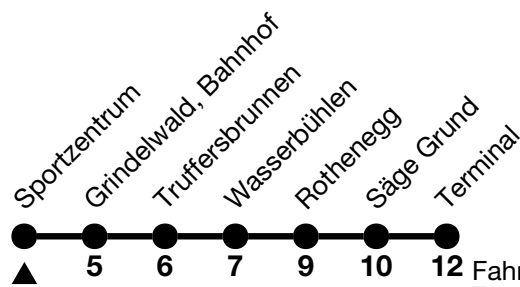

121

Sportzentrum → Terminal

Fahrzeiten in Minuten /
Travel times in minutes

Alle Angaben ohne Gewähr / All information without guarantee

	15.12. - 20.12.2024 / 31.03. - 16.05.2025	21.12.2024 - 30.03.2025			
6		40 ^b _a			
7		10 _b	40		
8		10	40	50	
9		05	20	35	50
10		05	20	35	50
11		05	20	35	50
12		05	20	35	50
13		05	20	35	50
14		05	20	35	50
15		05	20	35	50
16		05	20	35	50 _c
17		05	20	35	50
18		05	20	40	
19		10			
20		11 _a			

a = Fährt bis / Runs up to Grindelwald, Bahnhof

b = Montag - Freitag ohne allgemeine Feiertage / Monday - Friday excluding bank holidays

c = Fährt auf Verlangen bis Schwendi / Travels to Schwendi on request

Fährt vom 15.12. - 20.12.2024 und 31.03. - 16.05.2025 ohne Stählisboden, Alpenrose, Ischzaun, Sportzentrum / Runs from 15.12. - 20.12.2024 and 31.03. - 16.05.2025 without Stählisboden, Alpenrose, Ischzaun, Sportzentrum