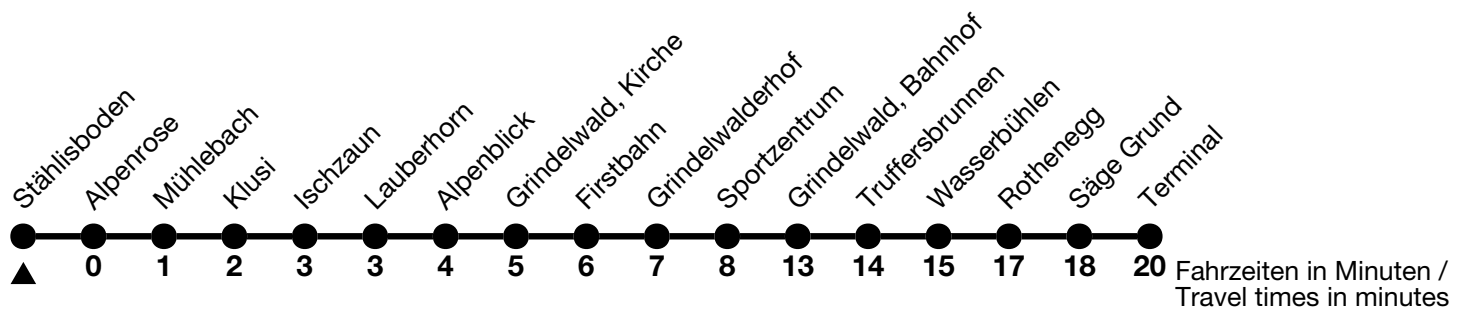

121

Stählisboden → Terminal

Alle Angaben ohne Gewähr / All information without guarantee

🕒	15.12. - 20.12.2024 / 31.03. - 16.05.2025	21.12.2024 - 30.03.2025			
6		32 ^b _a			
7		02 _b	32		
8		02	32	42	57
9		12	27	42	57
10		12	27	42	57
11		12	27	42	57
12		12	27	42	57
13		12	27	42	57
14		12	27	42	57
15		12	27	42	57
16		12	27	42 _c	57
17		12	27	42	57
18		12	32		
19		02			
20		03 _a			

a = Fährt bis / Runs up to Grindelwald, Bahnhof

b = Montag - Freitag ohne allgemeine Feiertage / Monday - Friday excluding bank holidays

c = Fährt auf Verlangen bis Schwendi / Travels to Schwendi on request

Fährt vom 15.12. - 20.12.2024 und 31.03. - 16.05.2025 ohne Stählisboden, Alpenrose, Ischzaun, Sportzentrum / Runs from 15.12. - 20.12.2024 and 31.03. - 16.05.2025 without Stählisboden, Alpenrose, Ischzaun, Sportzentrum